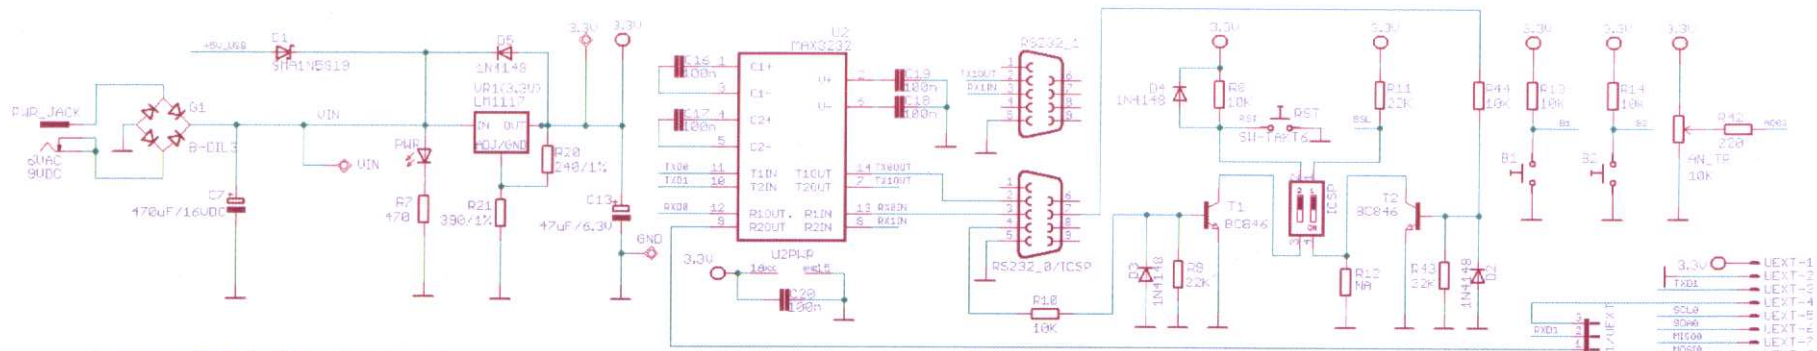

PSAS PRESSURE SENSOR TEST RIG v1

LPC-P2148 REV.D

COPYRIGHT(C) 2009, OLIMEX LTD
<http://www.olimex.com/dev>